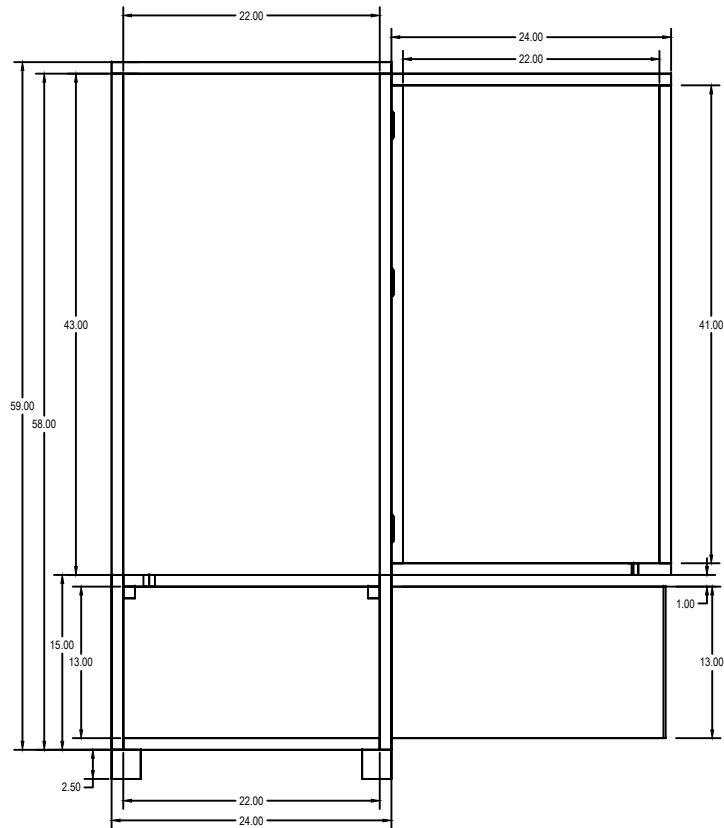

# Gabinete v2.7

Selected License  
Attribution-ShareAlike 4.0  
International

This is a Free Culture License!

Gabinete de herramientas wood v2.7  
vista de frente con puertas abiertas sin cubiertas.

Gabinete de herramientas wood v2.7  
vista derecha sin cubierta de puerta  
-Puertas y cubierta son de 3/4 "  
-Las bisagras serán instaladas despues

Listado primario de herramientas y espacios a considerar v0.1

Armado del mueble de cedro en base a los planos y varios ejemplos de distribución de herramientas, dando prioridad de peso ligero en la zona de puerta, así como preferencia a las herramientas de mayor uso para fácil acceso.