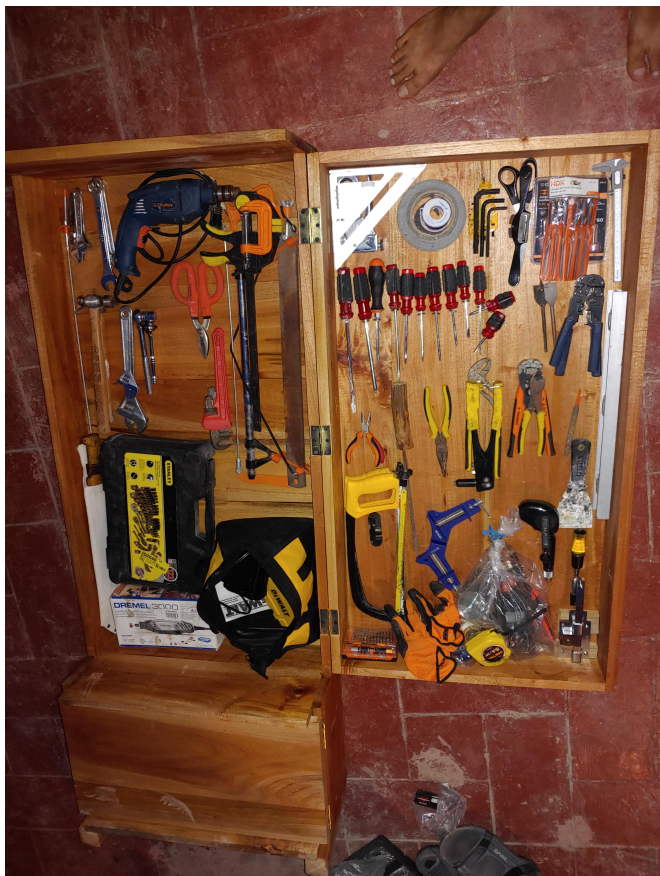

Armado del mueble de cedro en base a los planos y varios ejemplos de distribución de herramientas, dando prioridad de peso ligero en la zona de puerta, así como preferencia a las herramientas de mayor uso para fácil acceso.

A un año, el acomodo de las herramientas no ha cambiado casi nada.

Diseño CC 4.4 por: Hector Fernandez [@hectoratm] e Isaac Fast [@chefintulum] para www.cosmic.garden a travez de clonick.com

Ensamblado en: Chikindzonot, Yucatán por carpintería El Tablón.

Selected License
Attribution-ShareAlike 4.0
International

This is a Free Culture License!