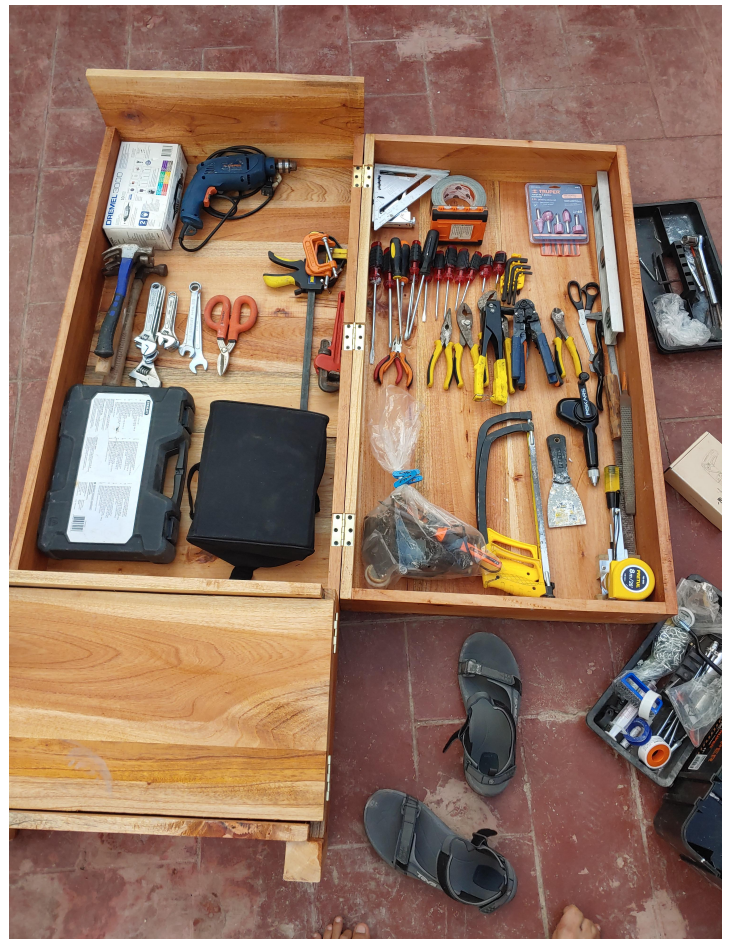

Armado del mueble de cedro en base a los planos y varios ejemplos de distribución de herramientas, dando prioridad de peso ligero en la zona de puerta, así como preferencia a las herramientas de mayor uso para fácil acceso.

A un año, el acomodo de las herramientas no ha cambiado casi nada.

Diseño CC 4.4 por: Hector Fernandez [@hectoratm] e Isaac Fast [@chefintulum] para www.cosmic.garden a travez de clonick.com

Ensamblado en: Chikindzonot, Yucatán por carpintería El Tablón.

Selected License
Attribution-ShareAlike 4.0
International

This is a Free Culture License!