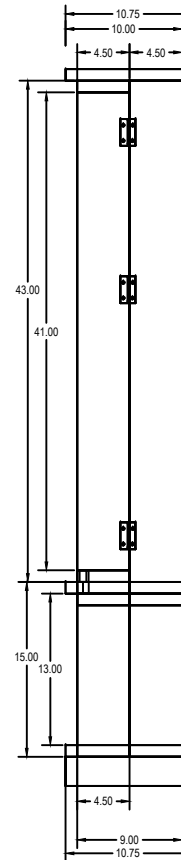

Diseño final de gabinete de herramientas expuestas v.2.7.3

wood cabinet tool box wall v2.7.3

Recomendado para interior y exterior.  
con cerrojo para mayor seguridad.

  
**Selected License**  
Attribution-ShareAlike 4.0  
International

## Gabinete v2.7

el gabinete ha sido diseñado para ensamblarse con herramientas simples, solo corte recto, solido, con todas las herramientas expuestas verticalmente, compacto para ser portatil y con seguro para evitar robo de oportunidad.

# Gabinete v2.7

Selected License  
Attribution-ShareAlike 4.0  
International

This is a Free Culture License!

Gabinete de herramientas wood v2.7  
vista de frente con puertas abiertas sin cubiertas.

Gabinete de herramientas wood v2.7  
vista derecha sin cubierta de puerta  
-Puertas y cubierta son de 3/4 "  
-Las bisagras serán instaladas despues

Listado primario de herramientas y espacios a considerar v0.1

Armado del mueble de cedro en base a los planos y varios ejemplos de distribución de herramientas, dando prioridad de peso ligero en la zona de puerta, así como preferencia a las herramientas de mayor uso para fácil acceso.