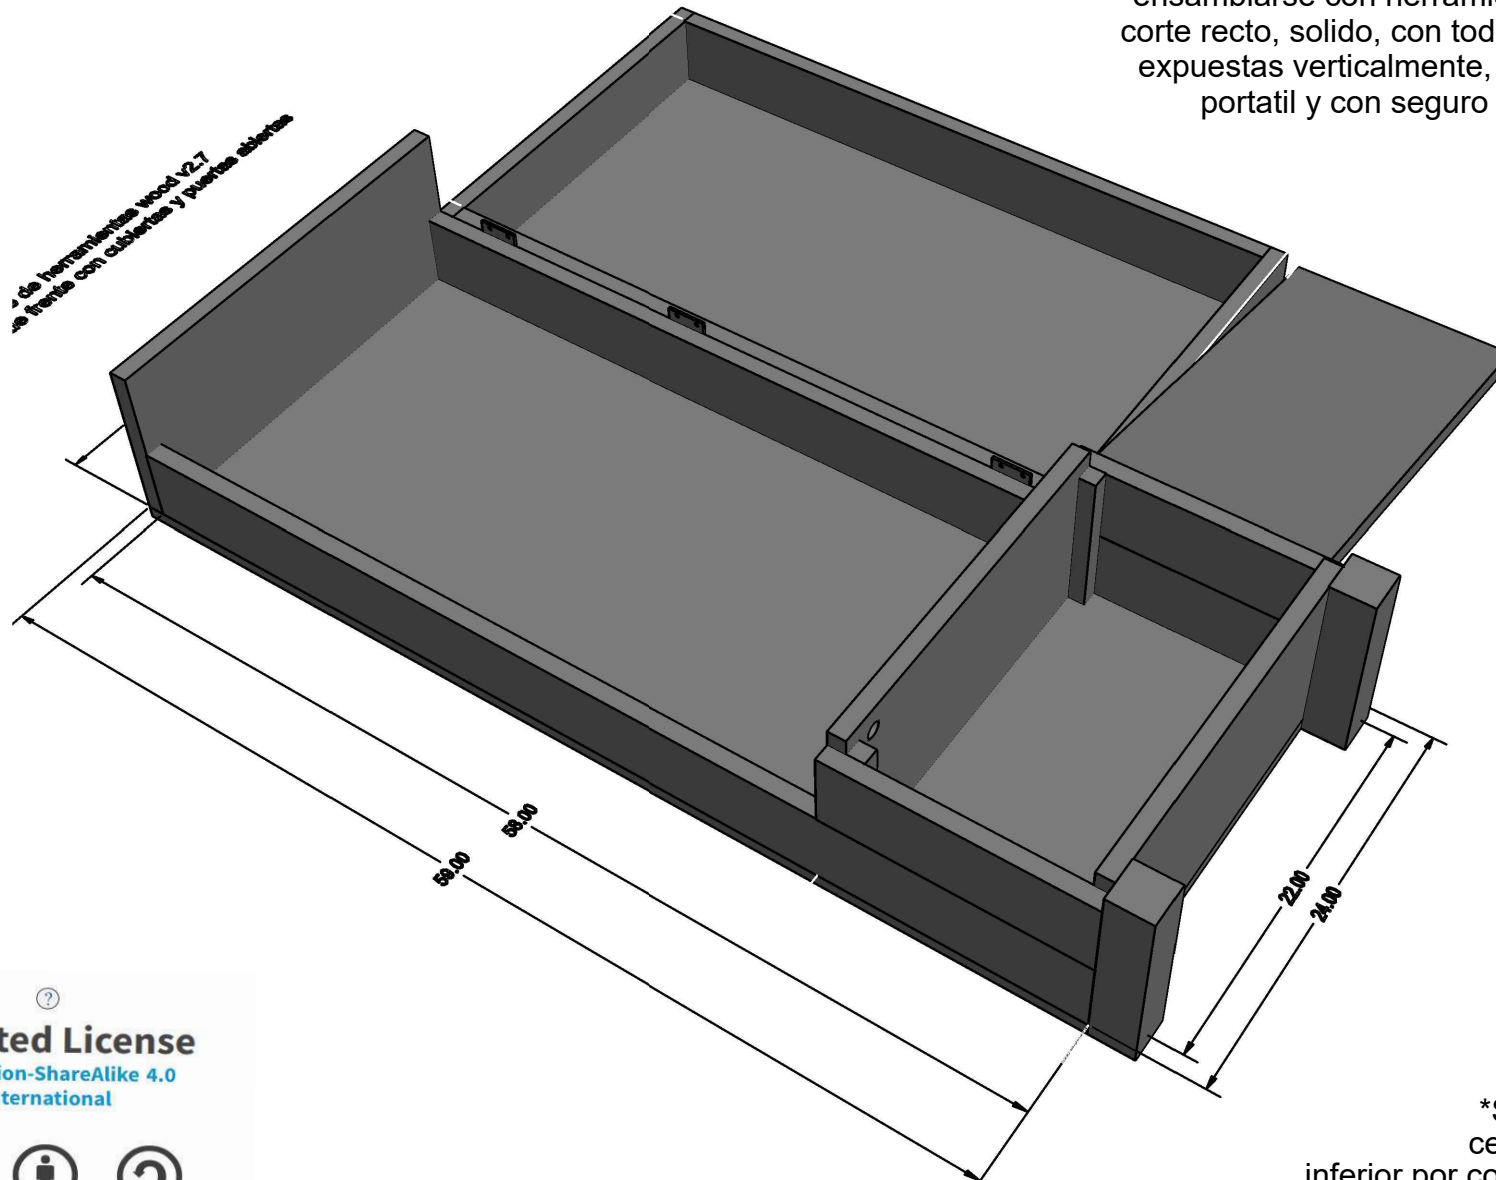

Diseño final de gabinete de herramientas expuestas v.2.7.3

wood cabinet tool box wall v2.7.3

Recomendado para interior y exterior.  
con cerrojo para mayor seguridad.

  
**Selected License**  
Attribution-ShareAlike 4.0  
International

## Gabinete v2.7

el gabinete ha sido diseñado para ensamblarse con herramientas simples, solo corte recto, solido, con todas las herramientas expuestas verticalmente, compacto para ser portatil y con seguro para evitar robo de oportunidad.

Selected License  
Attribution-ShareAlike 4.0  
International

This is a Free Culture License!

\*Se recomienda instalar el cerrojo/candado en el cajón inferior por comodidad y facilidad de uso